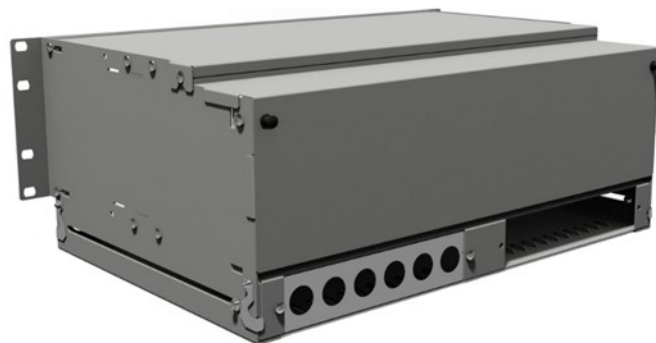

DaCe-Net GmbH

DaCe - BGT4 Kabelabfangung 6 x M20

Produktbeschreibung

- geeignet für alle Baugruppenträger BGT4 Artikel 631400001-9006
- einfache Montage an vorgefertigten Haltepunkten im Baugruppenträger
- 6 x Öffnung für Montage von Verschraubungen M20
- kein weiteres Montagezubehör erforderlich
- Einbau auch gemeinsam mit Kabelabfangung universal (Artikel 627690001) möglich
- Einbau auch gemeinsam mit Blindplatte / Verschlussplatte (Artikel 627690003) möglich
- Einzelverpackung in durchsichtigem Folienbeutel

Erweiterungen

- Lackierung oder Bedruckung nach Kundenwunsch
- Kabelverschraubung M20 Nylon/Kunststoff
- Kabelverschraubung M20 Metall

Material

- Stahlblech - 1,5mm – pulverbeschichtet RAL9006

Mechanische Eigenschaften

- Maße (Höhe x Breite x Dicke) 196mm x 38,5mm x 1,5mm
- Gewicht ca. 60 Gramm

Anwendungsbeispiel

Beschreibung und Artikelnummer

- DaCe - BGT 4 Kabelabfangung 6 x M20
- Artikelnummer 627690002-9006

Individuelle Verpackungen, Etikettierungen oder Ausführungen auf Anfrage erhältlich.