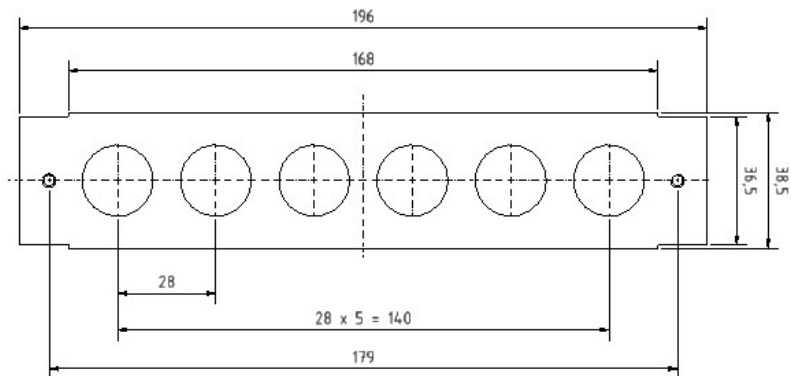

DaCe-Net GmbH

DaCe - BGT4 Kabelabfangung 6 x M20

Produktbeschreibung

- geeignet für alle Baugruppenträger BGT4 Artikel 631400001-9006
- einfache Montage an vorgefertigten Haltepunkten im Baugruppenträger
- 6 x Öffnung für Montage von Verschraubungen M20
- kein weiteres Montagezubehör erforderlich
- Einbau auch gemeinsam mit Kabelabfangung universal (Artikel 627690001) möglich
- Einbau auch gemeinsam mit Blindplatte / Verschlussplatte (Artikel 627690003) möglich
- Einzelverpackung in durchsichtigem Folienbeutel

Erweiterungen

- Lackierung oder Bedruckung nach Kundenwunsch
- Kabelverschraubung M20 Nylon/Kunststoff
- Kabelverschraubung M20 Metall

Material

- Stahlblech - 1,5mm – pulverbeschichtet RAL9006

Mechanische Eigenschaften

- Maße (Höhe x Breite x Dicke) 196mm x 38,5mm x 1,5mm
- Gewicht ca. 60 Gramm

Anwendungsbeispiel

Beschreibung und Artikelnummer

- DaCe - BGT 4 Kabelabfangung 6 x M20
- Artikelnummer 627690002-9006

Individuelle Verpackungen, Etikettierungen oder Ausführungen auf Anfrage erhältlich.