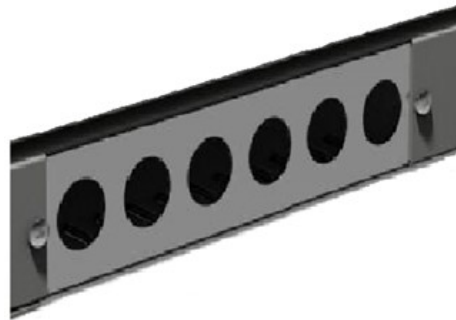

DaCe-Net GmbH

DaCe - BGT4 Kabelabfangung 6 x M20

Produktbeschreibung

- geeignet für alle Baugruppenträger BGT4 Artikel 631400001-9006
- einfache Montage an vorgefertigten Haltepunkten im Baugruppenträger
- 6 x Öffnung für Montage von Verschraubungen M20
- kein weiteres Montagezubehör erforderlich
- Einbau auch gemeinsam mit Kabelabfangung universal (Artikel 627690001) möglich
- Einbau auch gemeinsam mit Blindplatte / Verschlussplatte (Artikel 627690003) möglich
- Einzelverpackung in durchsichtigem Folienbeutel

Erweiterungen

- Lackierung oder Bedruckung nach Kundenwunsch
- Kabelverschraubung M20 Nylon/Kunststoff
- Kabelverschraubung M20 Metall

Material

- Stahlblech - 1,5mm – pulverbeschichtet RAL9006

Mechanische Eigenschaften

- Maße (Höhe x Breite x Dicke) 196mm x 38,5mm x 1,5mm
- Gewicht ca. 60 Gramm

Anwendungsbeispiel

Beschreibung und Artikelnummer

- DaCe - BGT 4 Kabelabfangung 6 x M20
- Artikelnummer 627690002-9006

Individuelle Verpackungen, Etikettierungen oder Ausführungen auf Anfrage erhältlich.